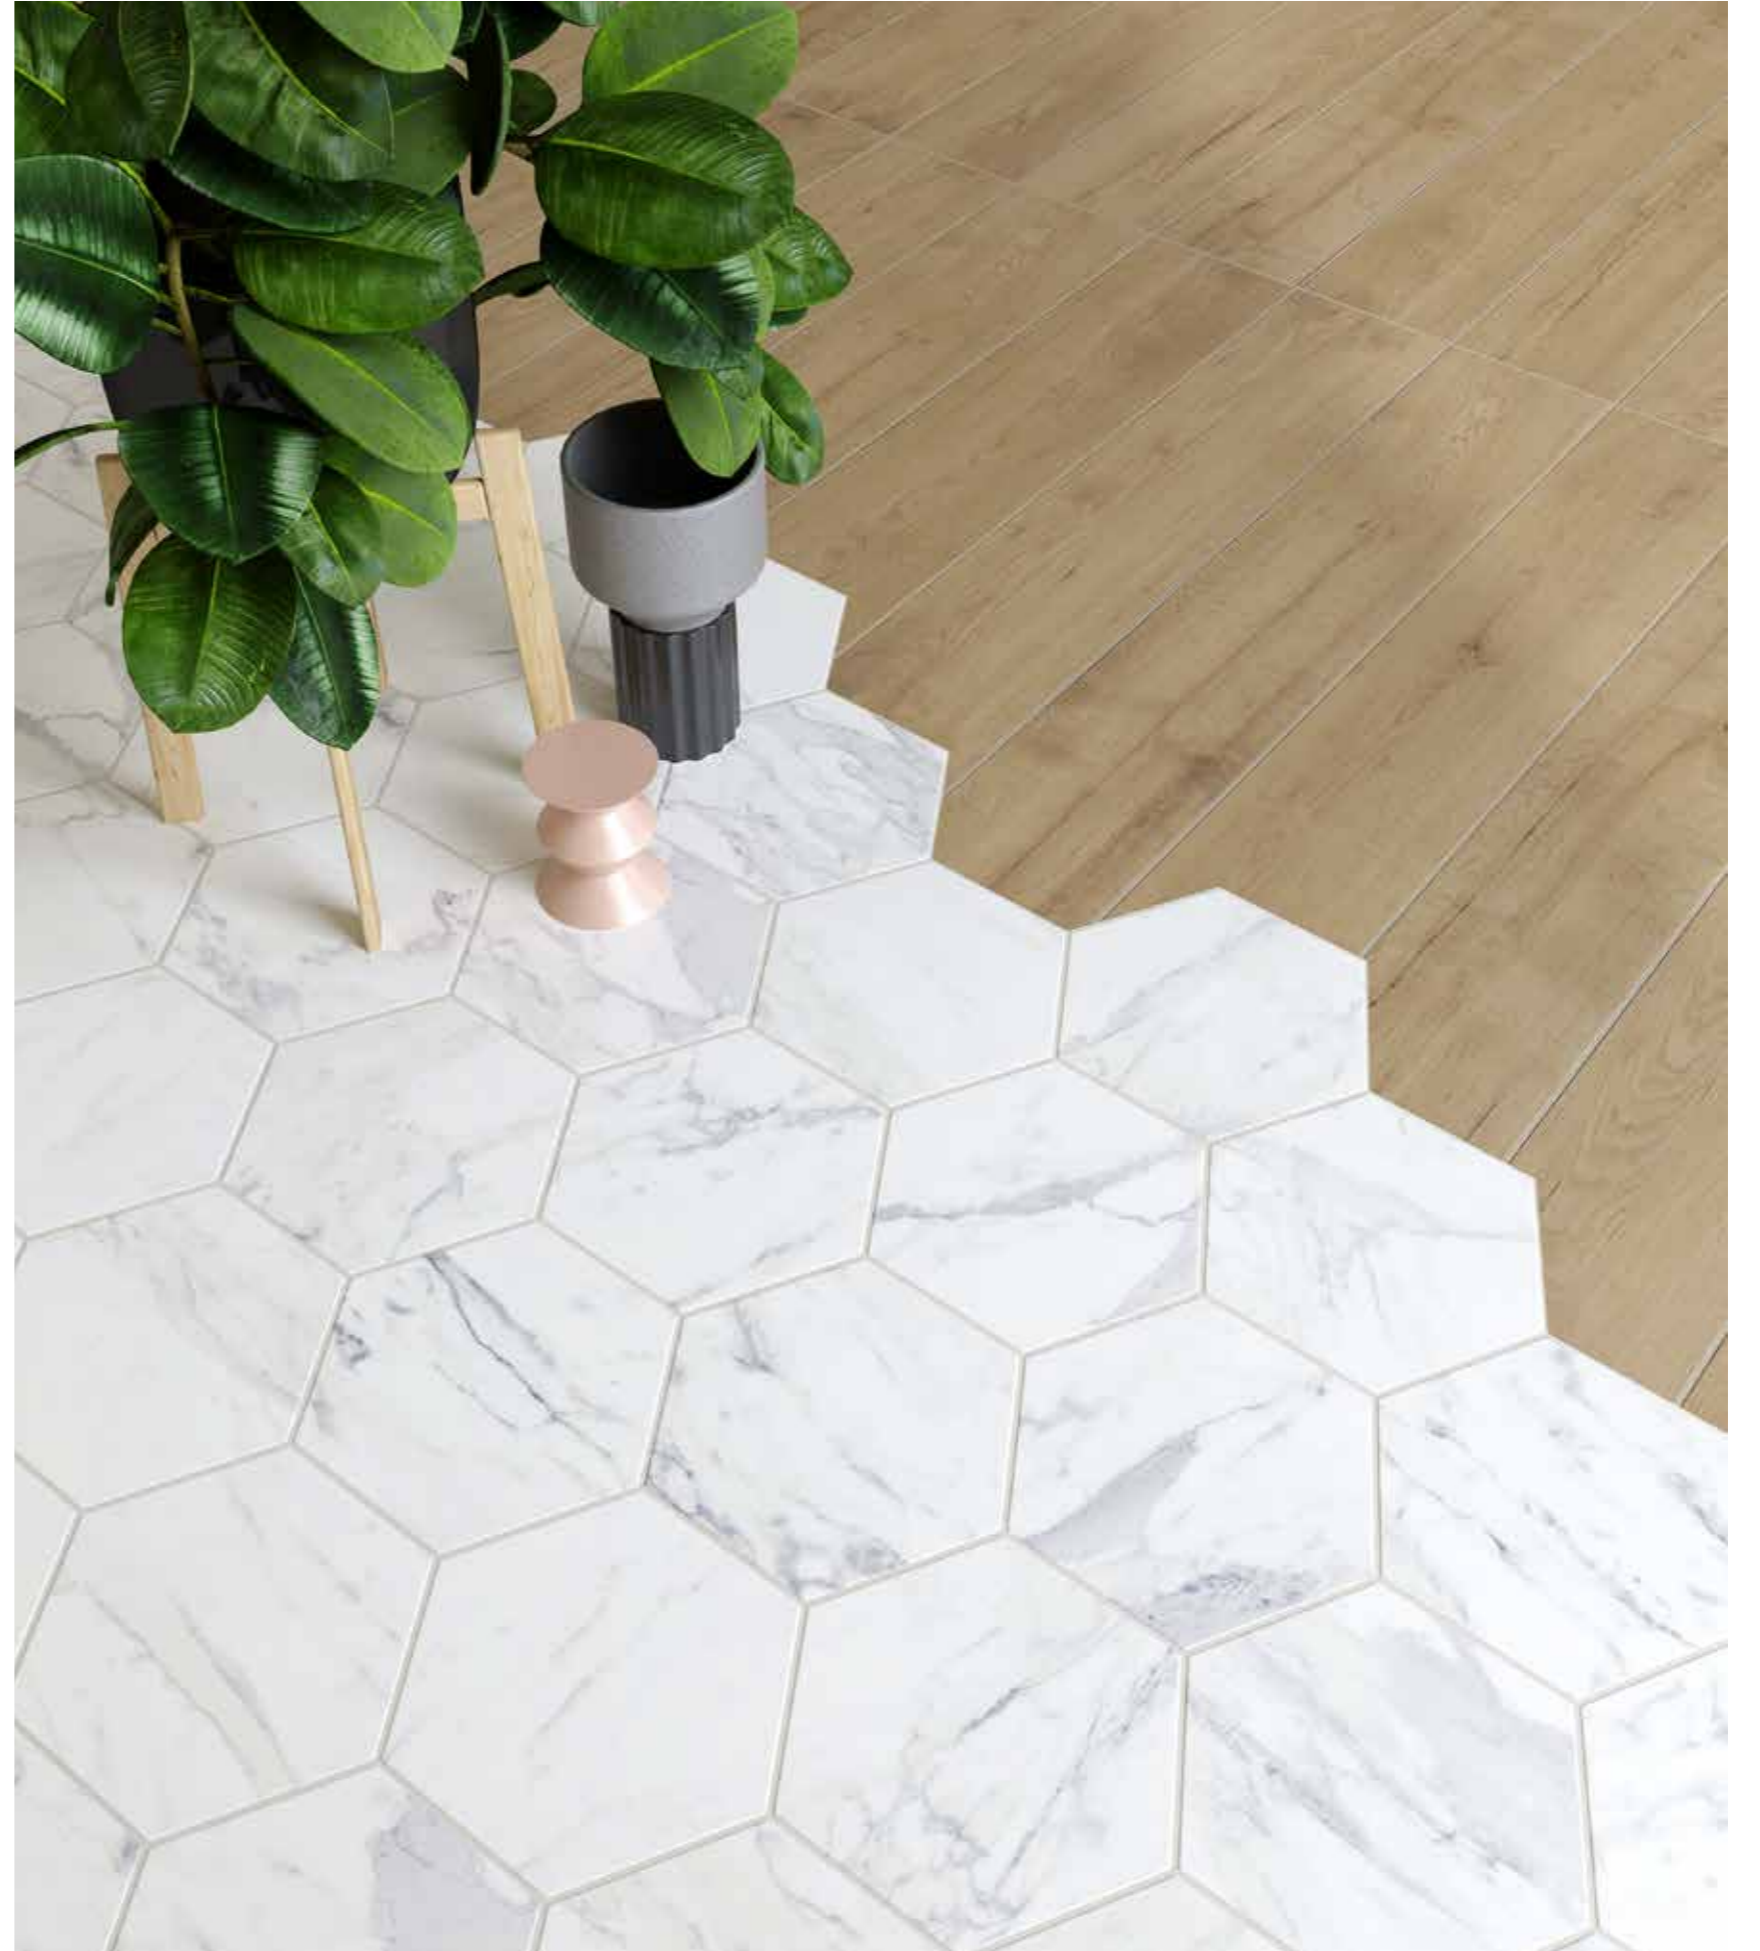

Calacatta XS, which leaves its signature on stylish spaces with its natural marble texture and carries it to living spaces, hits the perfect harmony with different typologies such as wood and cement with its matte surface designed in hexagon form. Special tiles preferred on walls and floors with their 17,5x20cm dimensions create dynamic ambiances while taking part in inspiring decorations.

Calacatta XS, mit seiner natürlichen Marmorstruktur, trägt seine Handschrift in stilvolle Räume und Wohnzimmer und schafft mit seiner matten Oberfläche in Sechseckform die perfekte Harmonie mit verschiedenen Typologien wie Holz und Zement. Die speziellen Fliesen mit den Maßen 17,5x20cm werden für Wände und Böden bevorzugt, und gleichzeitig zu inspirierenden Dekorationen beitragen; schaffen dynamische Atmosphären.

Calacatta XS, dont la texture de marbre naturel porte la signature dans les espaces de vie, atteint une harmonie parfaite avec différentes typologies telles que le bois et le ciment grâce à sa surface mate conçue en forme d'hexagone. Les carreaux spéciaux préférés sur les murs et les sols avec des dimensions de 17,5x20cm, inspirent les décorations tout en créant des ambiances dynamiques.