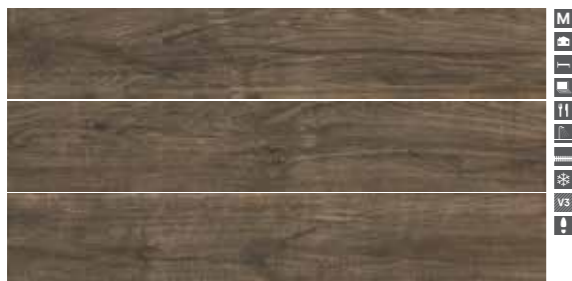

Country

**GS-N5004**

Bal  
Honey  
Honig  
Miel  
15x90cm / 6"x36"

**GS-N5005**

Haki  
Khaki  
Erdfarbe  
Kaki  
15x90cm / 6"x36"

**GS-N5006**

Findik  
Hazelnut  
Haselnuss  
Noisette  
15x90cm / 6"x36"