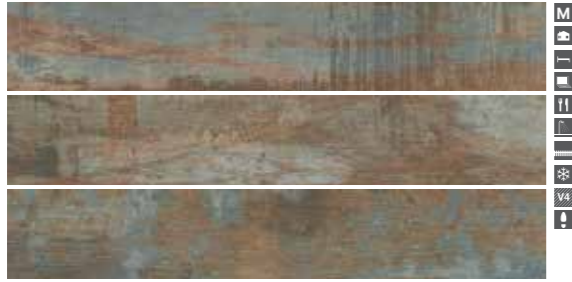

Der rustikal wirkende Woodream spiegelt die faszinierende Atmosphäre des Holzes wider. Es ist konzipiert, eine ins Auge fallende Stimmung den Räumen hinzuzufügen. Die glasierten Porzellankeramik-Fliesen mit gehaltvollen Farbübergängen und mehrfarbigem Beige sind in Größe von 15x90cm erhältlich. Woodream, der die Möglichkeit für die Anwendung an vielen verschiedenen Orten wie haus, bad, terrasse, hotel, büro, café und Restaurant bietet, weist einen warmen und ebenso ambitionierten Dekorationsstil auf.

Reflétant l'atmosphère fascinante du bois, Woodream à l'aspect rustique a été conçue pour introduire une atmosphère somptueuse dans les espaces. Les carreaux en porcelaine vernissée de la série offrant de riches transitions de couleurs et deux alternatives de couleurs comprenant le multicolore et le beige, sont aux dimensions de 15x90cm. Woodream permet une utilisation dans des espaces variés, y compris à l'intérieur des domiciles, les salles de bains, les terrasses, les hôtels, les bureaux, les cafés et les restaurants, portant les marques d'un style décoratif tout aussi chaleureux qu'affirmé.

GS-N5425
Multicolor / Multicolor / Multicolor / Multicolore
15x90cm / 6"x36"