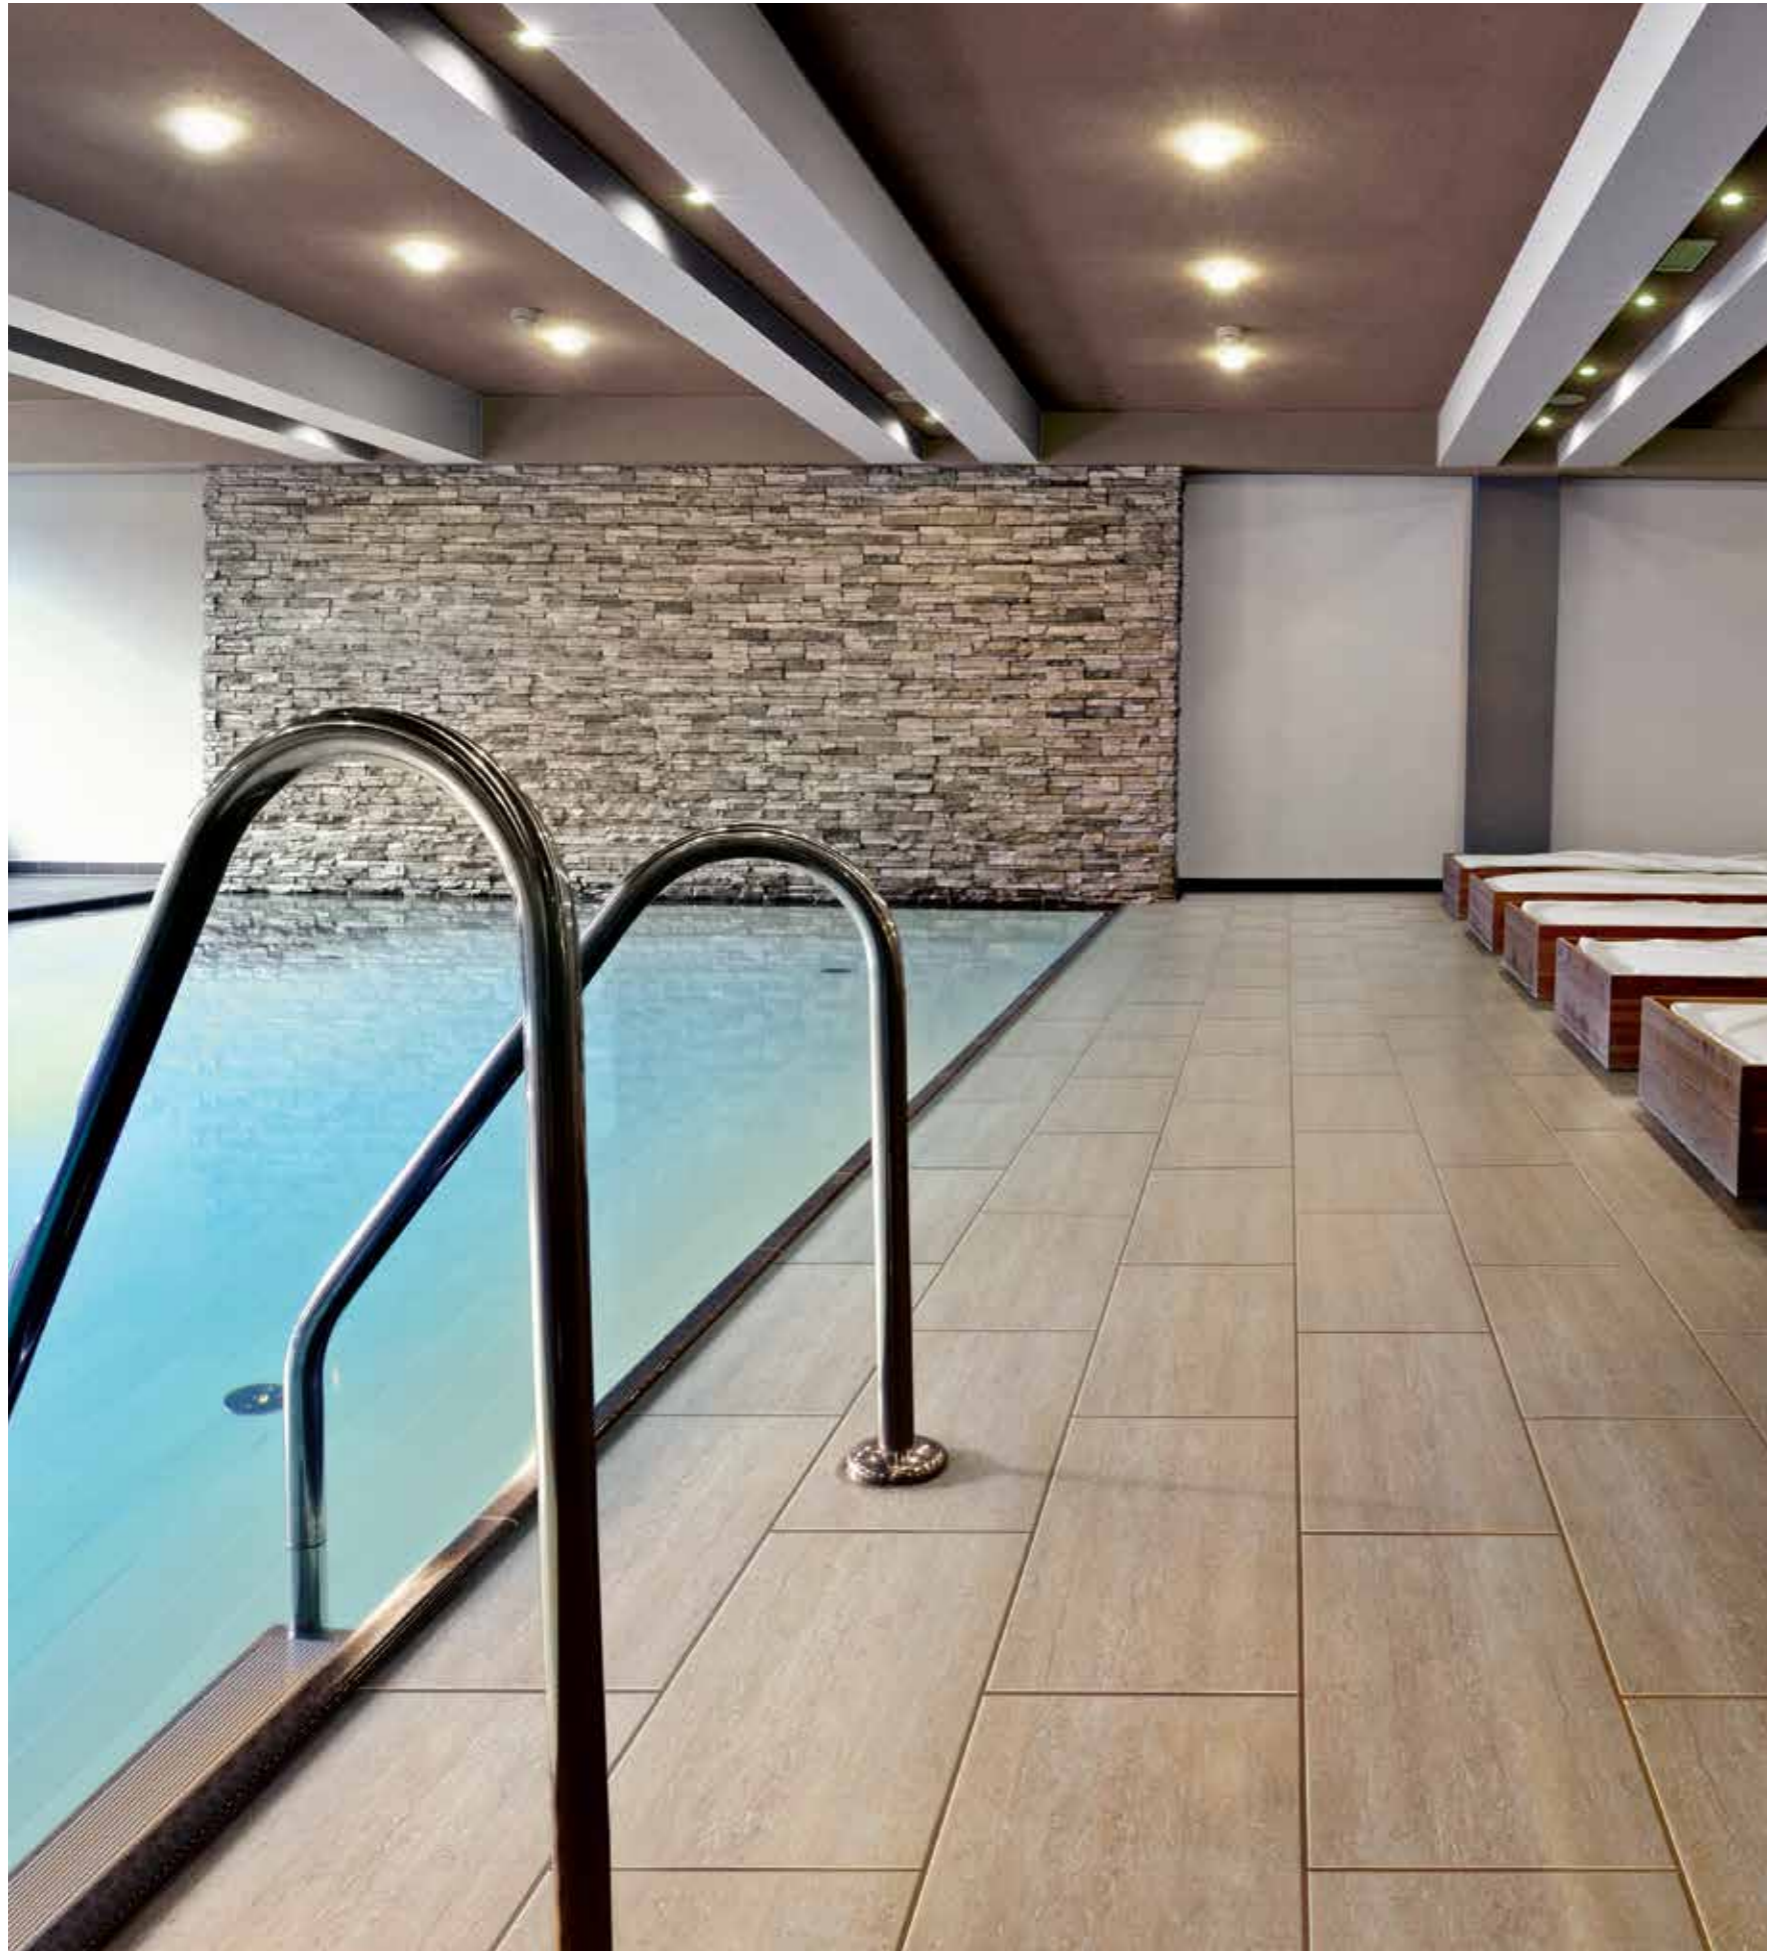

Natura

Travertenin çekici dokusu ile seramiği buluşturan Natura serisi; kemik, bej ve noce renk seçenekleriyle mekanlara huzur veriyor. Natura, dış mekan ve havuz kenarları için sunulan kaymayı engelleyen yapısıyla evinizde ve bahçenizde daima arzu ettiğiniz doğallığı ve estetiği buluşturuyor.

The attractive texture of travertine brings peace to spaces with bone, beige and noce colour options. With its anti-slip construction offered for outdoor and poolside uses, this collection combines the naturalness and beauty that you always desired for your home and garden.

Die attraktive textur aus travertin bringt frieden in den räumen mit den knochen, beige und noce farboptionen. Mit seiner rutschfesten konstruktion, für den außen- und poolanwendungen angeboten werden, kombiniert diese kollektion die natürllichkeit und schönheit, die sie für ihr haus und garten immer gewünscht haben.

La texture attrayante du marbre de la série Natura, apporte la paix à des espaces avec des choix de couleurs os, beige et noce. Avec sa construction antidérapant fournie pour des usages extérieurs et piscine, cette collection combine le naturel et la beauté que vous avez toujours souhaité pour votre maison et votre jardin.

Noce
Noce
Noce
Noce
Noce Antislip
Noce Anti-slip
Noce Antislip
Antidérapant Noce
30x60cm / 12"x24"

Kemik
Bone
Knochen
Os
Kemik Antislip
Bone Anti-slip
Knochen Antislip
Antidérapant Os
30x60cm / 12"x24"