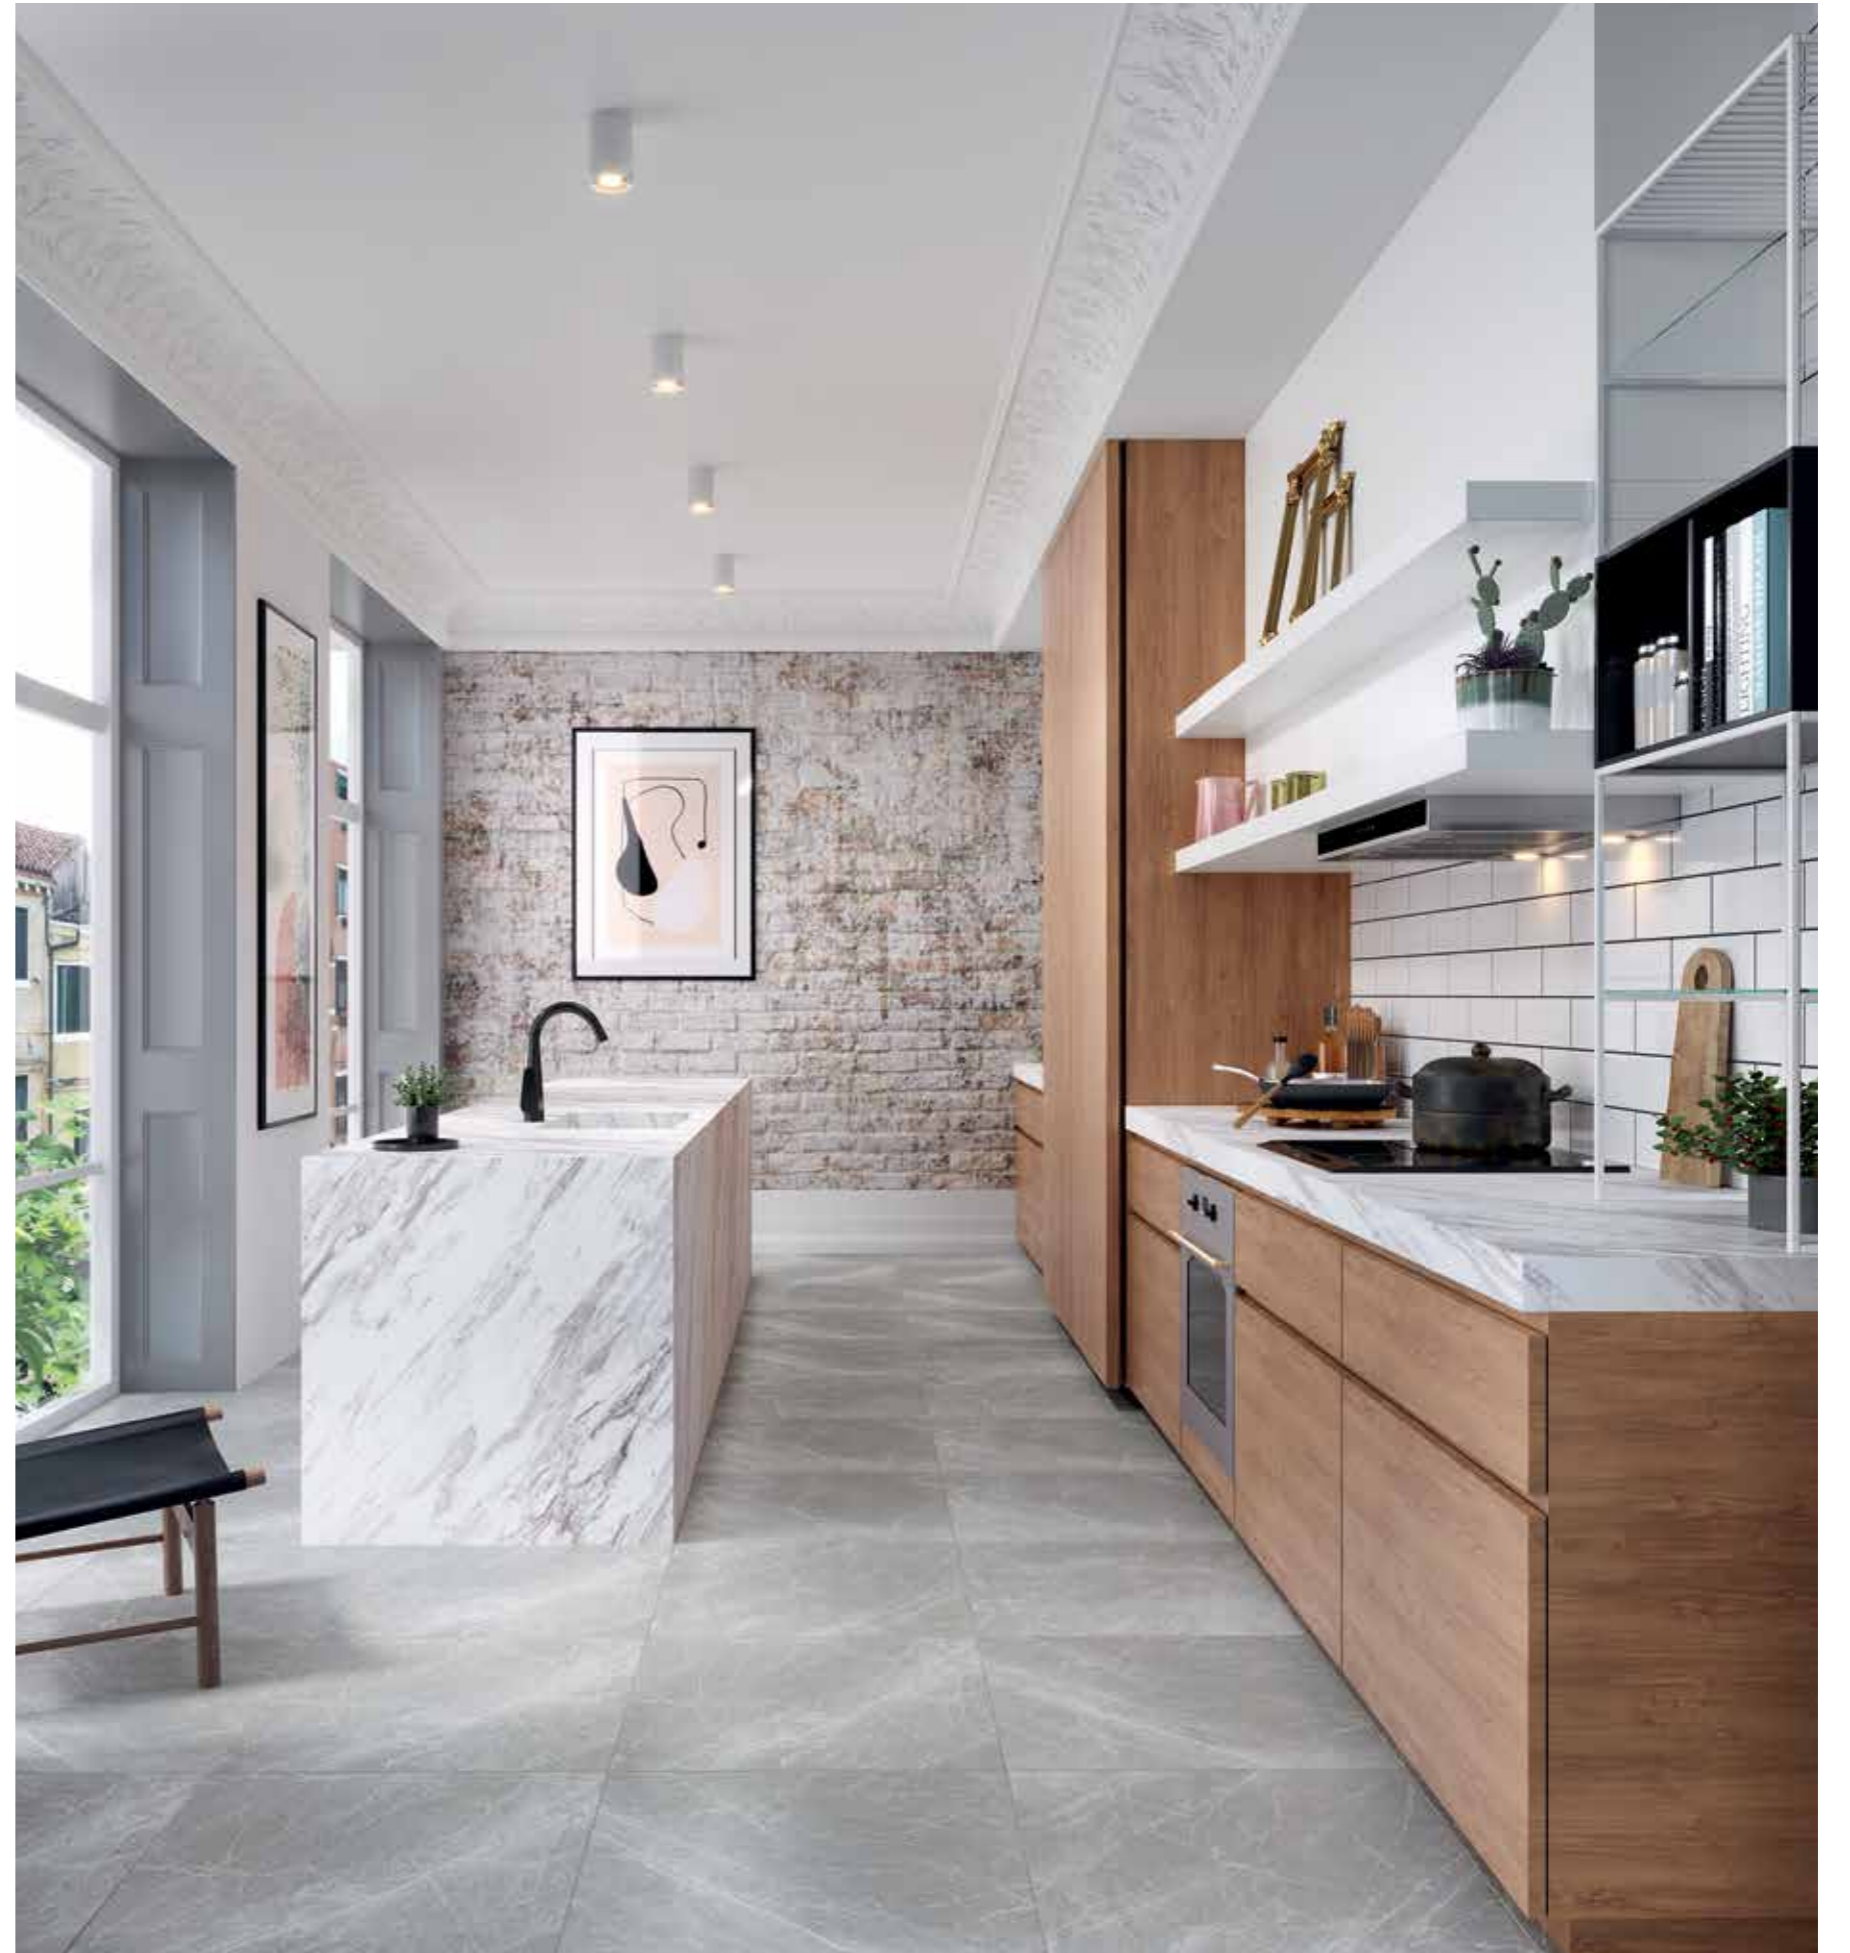

Metis

Mat mermerin çekiciliğini bütün görkemiyle yaşatan Metis serisi 60x60cm ebata ve beyaz, gri, ve siyah olmak üzere üç renk seçeneğine sahip.

Offering the appeal of matte marble in its full splendor, the Metis series comes as 60x60cm tiles in three color options including white, grey and black.

Die Metis serie, die den Charme von mattem Marmor in seiner ganzen Pracht entfaltet, hat eine Größe von 60x60cm und drei Farboptionen: Weiß, Grau und Schwarz.

Apportant le charme du marbre mat dans toute sa splendeur, la série Metis est proposée avec une taille de 60x60cm et trois options de couleurs: Blanc, gris et noir.