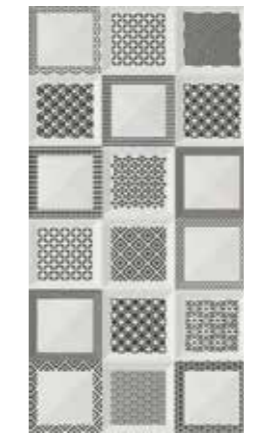

RP-8394
Siyah Modern
Black Modern
Schwarz Modern
Noir Moderne
30x60cm / 12"x24"