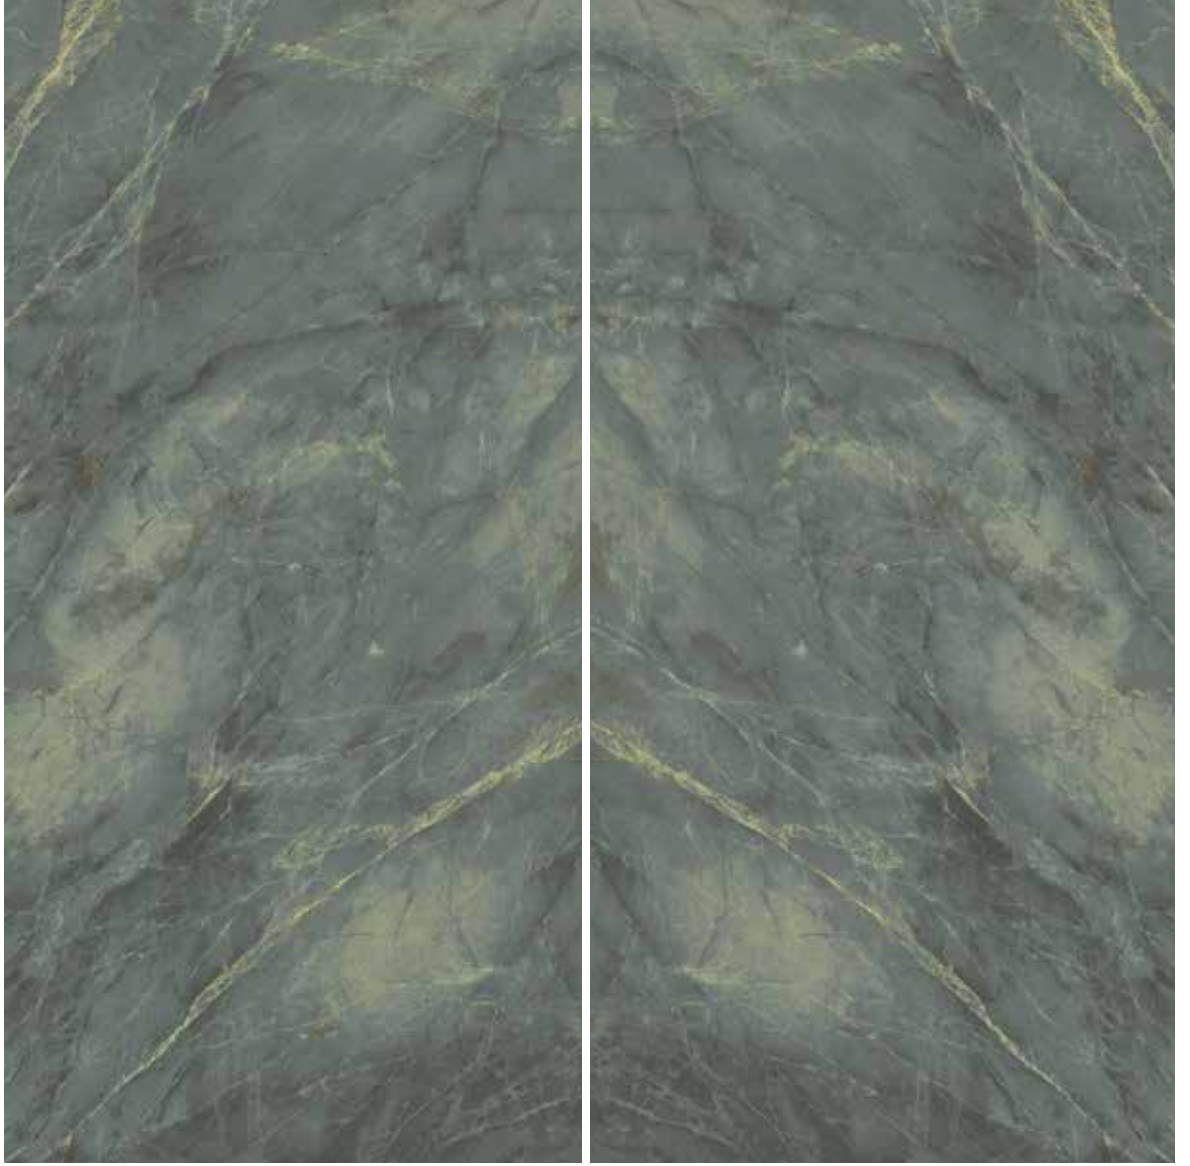

QUARZITE J'ADORE OPENBOOK

FLOW
TECH

OPEN
BOOK

mm	Soft Matte Soft Mat	Polished Parlak	Satin Saten
160x320cm	12 20	•	

The other sizes and thicknesses can be found in the table on page 102.

Diğer ebat ve kalınlıklarımızı 102. sayfadaki tabloda bulabilirsiniz.